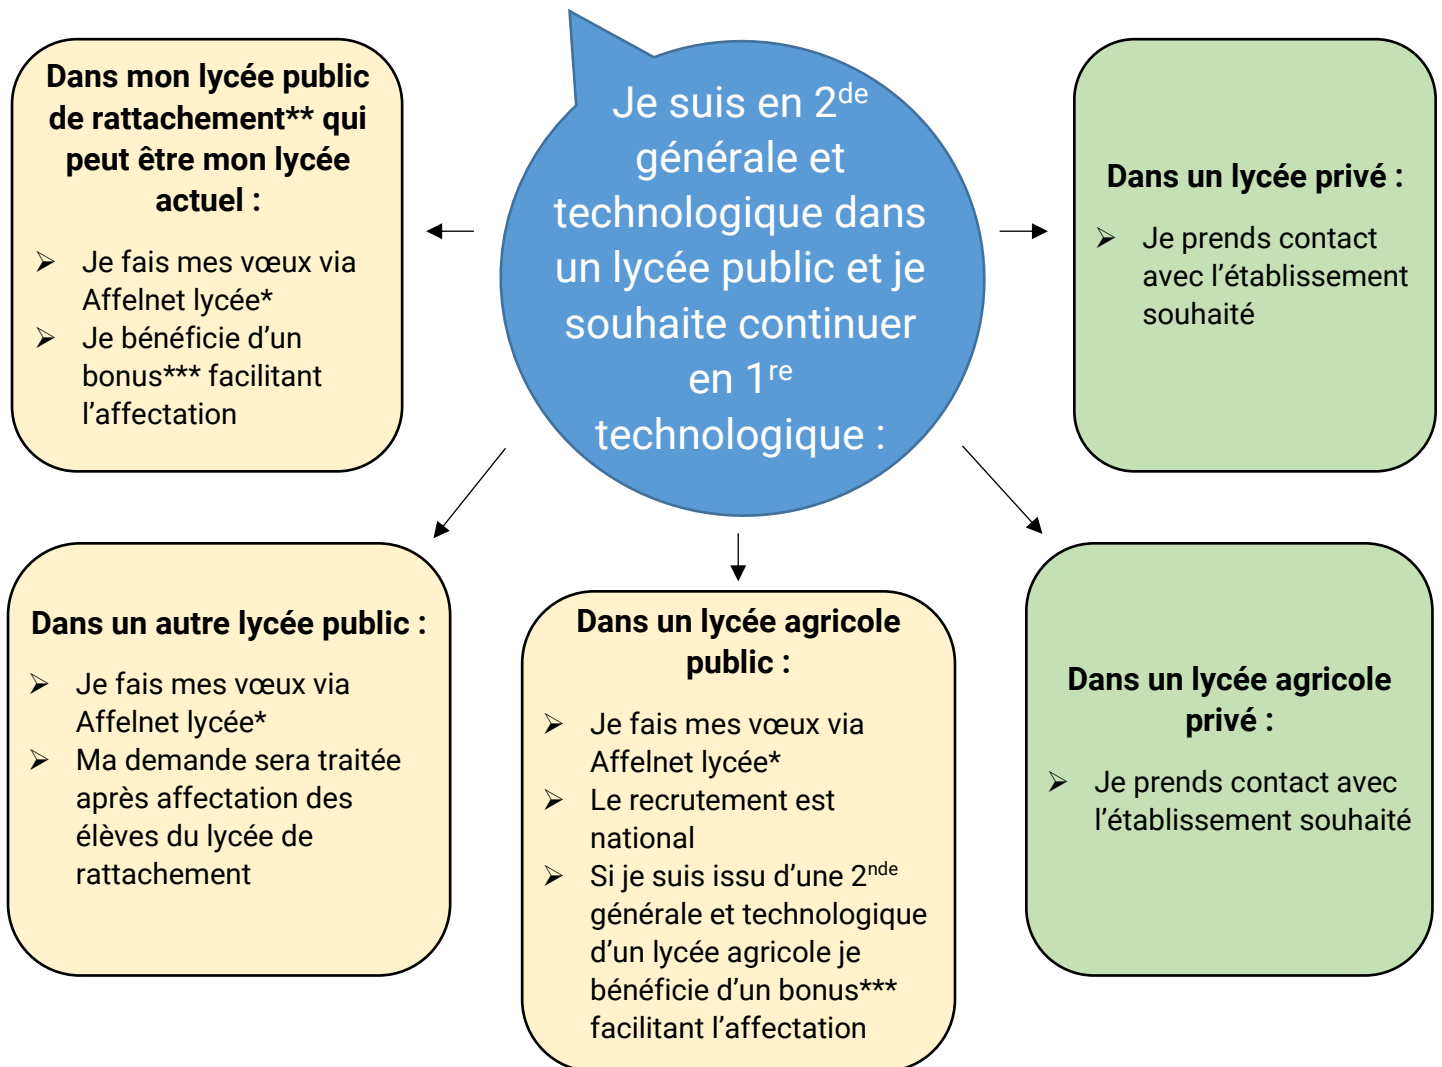

# L'ANNÉE DE 2<sup>DE</sup> GÉNÉRALE ET TECHNOLOGIQUE VERS LA 1<sup>RE</sup> TECHNOLOGIQUE

# COMMENT CANDIDATER EN 1<sup>RE</sup> TECHNOLOGIQUE ?

Le traitement par Affelnet Lycée\* concerne l'affectation pour les séries ST2S, STI2D, STL, STMG et STAV dans les établissements publics relevant de l'Education nationale et l'agricole public.

Pour intégrer les séries STD2A, STHR et S2TMD, je prends contact avec le lycée souhaité.

Toutes les formations en 1<sup>re</sup> technologique ont une capacité d'accueil limitée et sont sélectives.