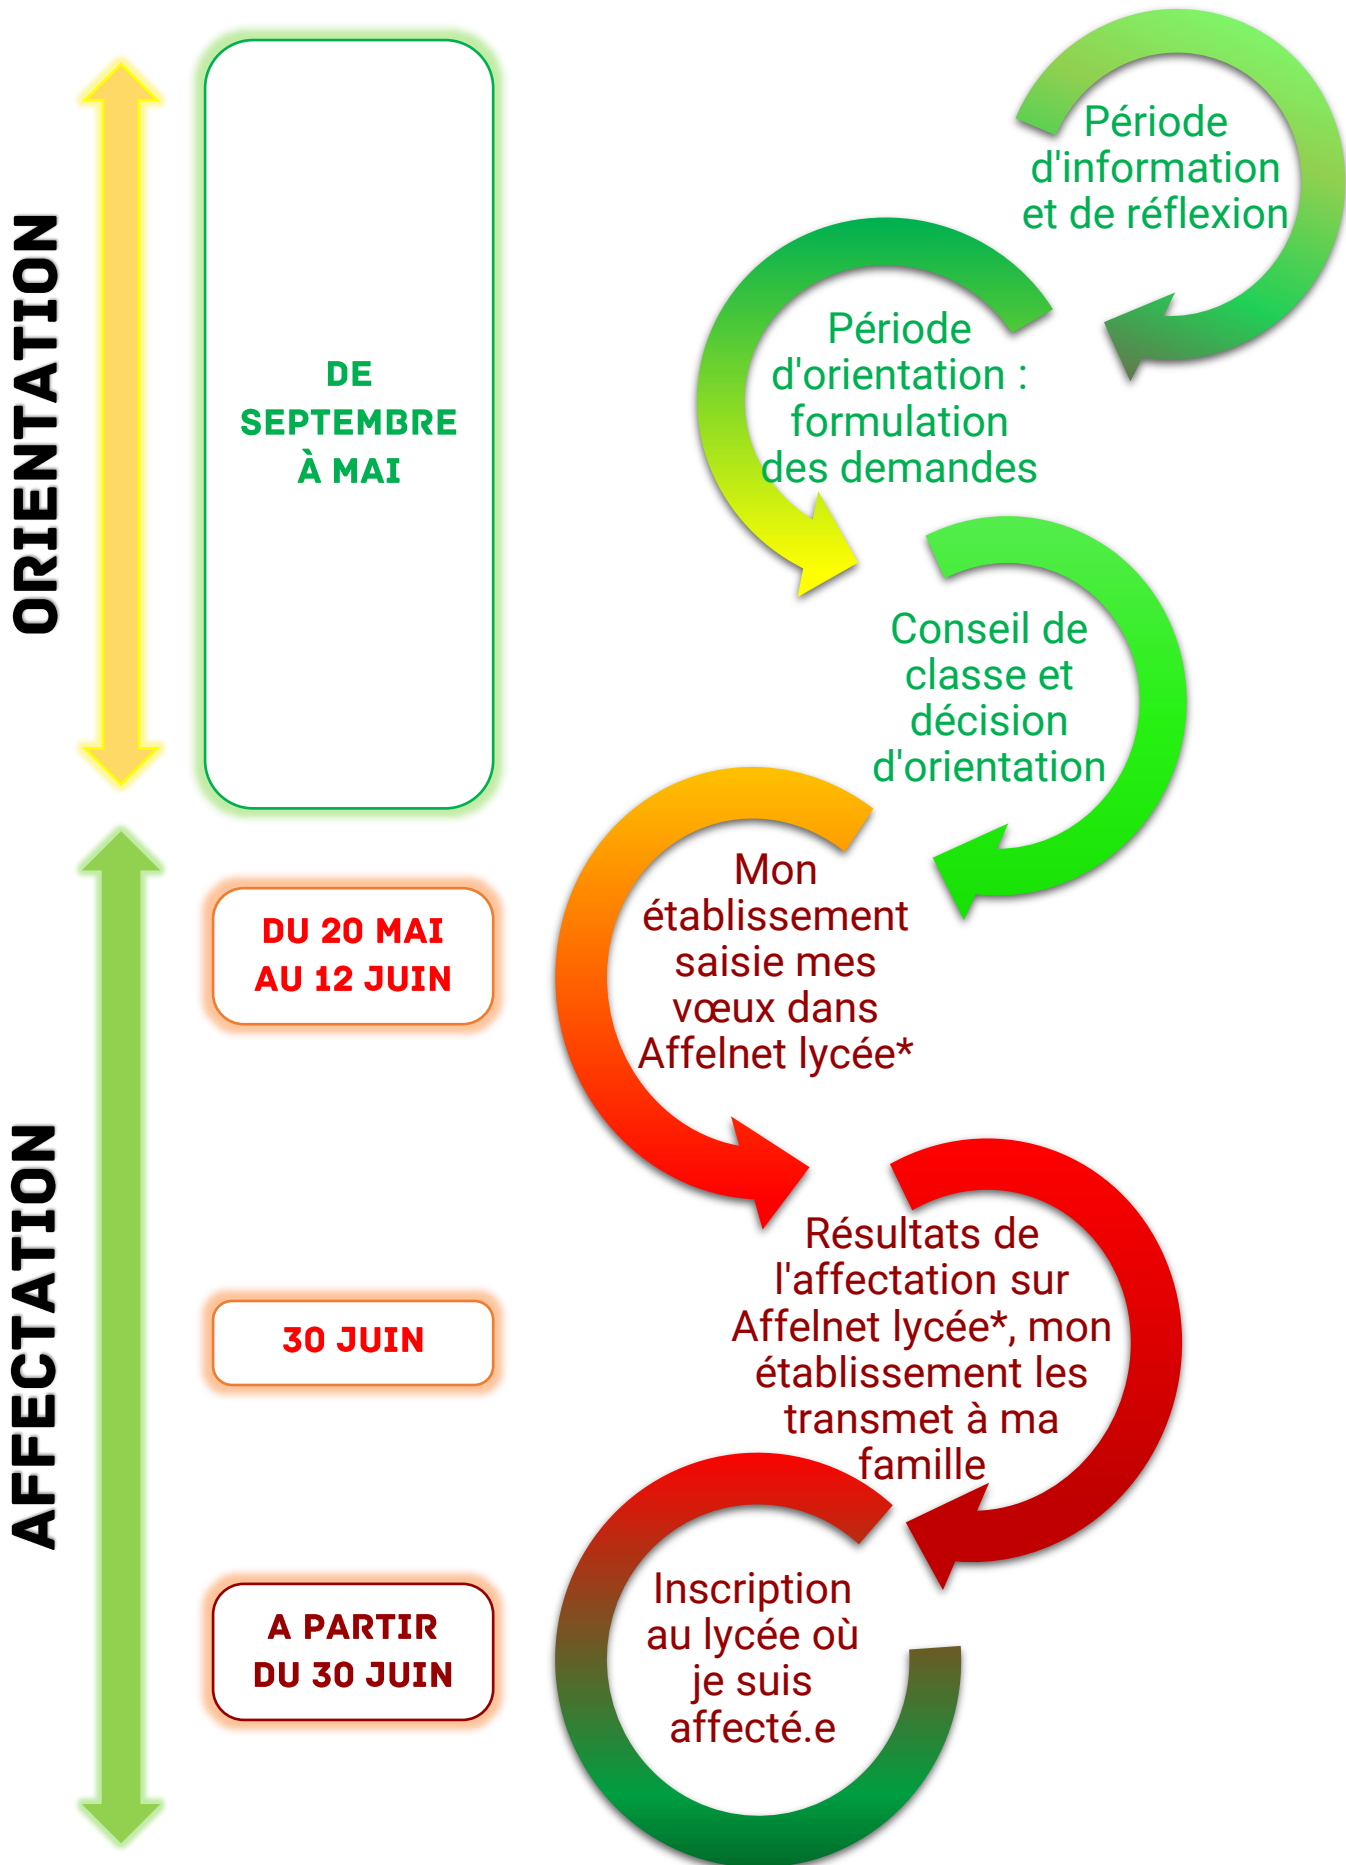

# L'ANNÉE DE 2<sup>DE</sup> GÉNÉRALE ET TECHNOLOGIQUE VERS LA 1<sup>RE</sup> TECHNOLOGIQUE

# COMMENT CANDIDATER EN 1<sup>RE</sup> TECHNOLOGIQUE ?

Le traitement par Affelnet Lycée\* concerne l'affectation pour les séries ST2S, STI2D, STL, STMG et STAV dans les établissements publics relevant de l'Education nationale et l'agricole public.